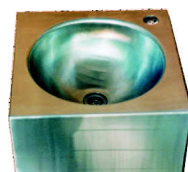

**LINEA ESPECIAL DISCAPACITADOS
ACERO INOXIDABLE AISI 304**

BANQUETA
DIAMETRO DEL CAÑO: 22mm
ALTURA: 500 O 700 mm

ASIENTO DE BAÑERA
DIAMETRO DEL CAÑO: 22mm

SET DE BANQUETA Y PASAMANOS REBATIBLE
MODELOS:
LIVIANO: CAÑO Ø 25 mm
PESADO: CAÑO Ø 38 mm

BARRALES:
RECTOS
O EN ANGULO
DE 90° O 45°
TAMAÑOS STANDARD:
150 mm
250 mm
300 mm
450 mm
600 mm
800 mm
SE HACEN OTROS
TAMAÑOS A PEDIDO
DIAMETRO: 22 mm

OPCIONAL:
CUBRETORNILLOS

PILETA PARA DUCHAS
APTA PARA SILLA DE RUEDAS
AGUJERO DE DESCARGA DE 38 mm
PISO ANTIDESLIZANTE

SANITARIOS DE ACERO INOXIDABLE

JUEGO DE INODORO Y BIDET

LAVAMANOS

SOPORTE PARA
LAVATORIO

JUEGO DE
INODORO
Y BIDET