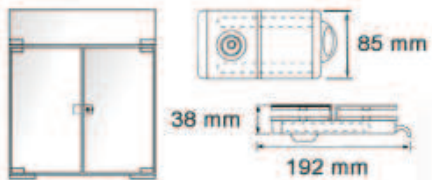

NUEVOS CERROJOS PARA PUERTA DE VIDRIO MARCA YALTRES

2

DL - 301

DL - 301

DL - 101

DL - 101

DL - 201

DL - 201