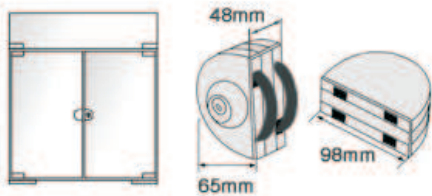

NUEVOS CERROJOS PARA PUERTA DE VIDRIO MARCA YALTRES

2

DL - 301

DL - 301

DL - 101

DL - 101

DL - 201

DL - 201